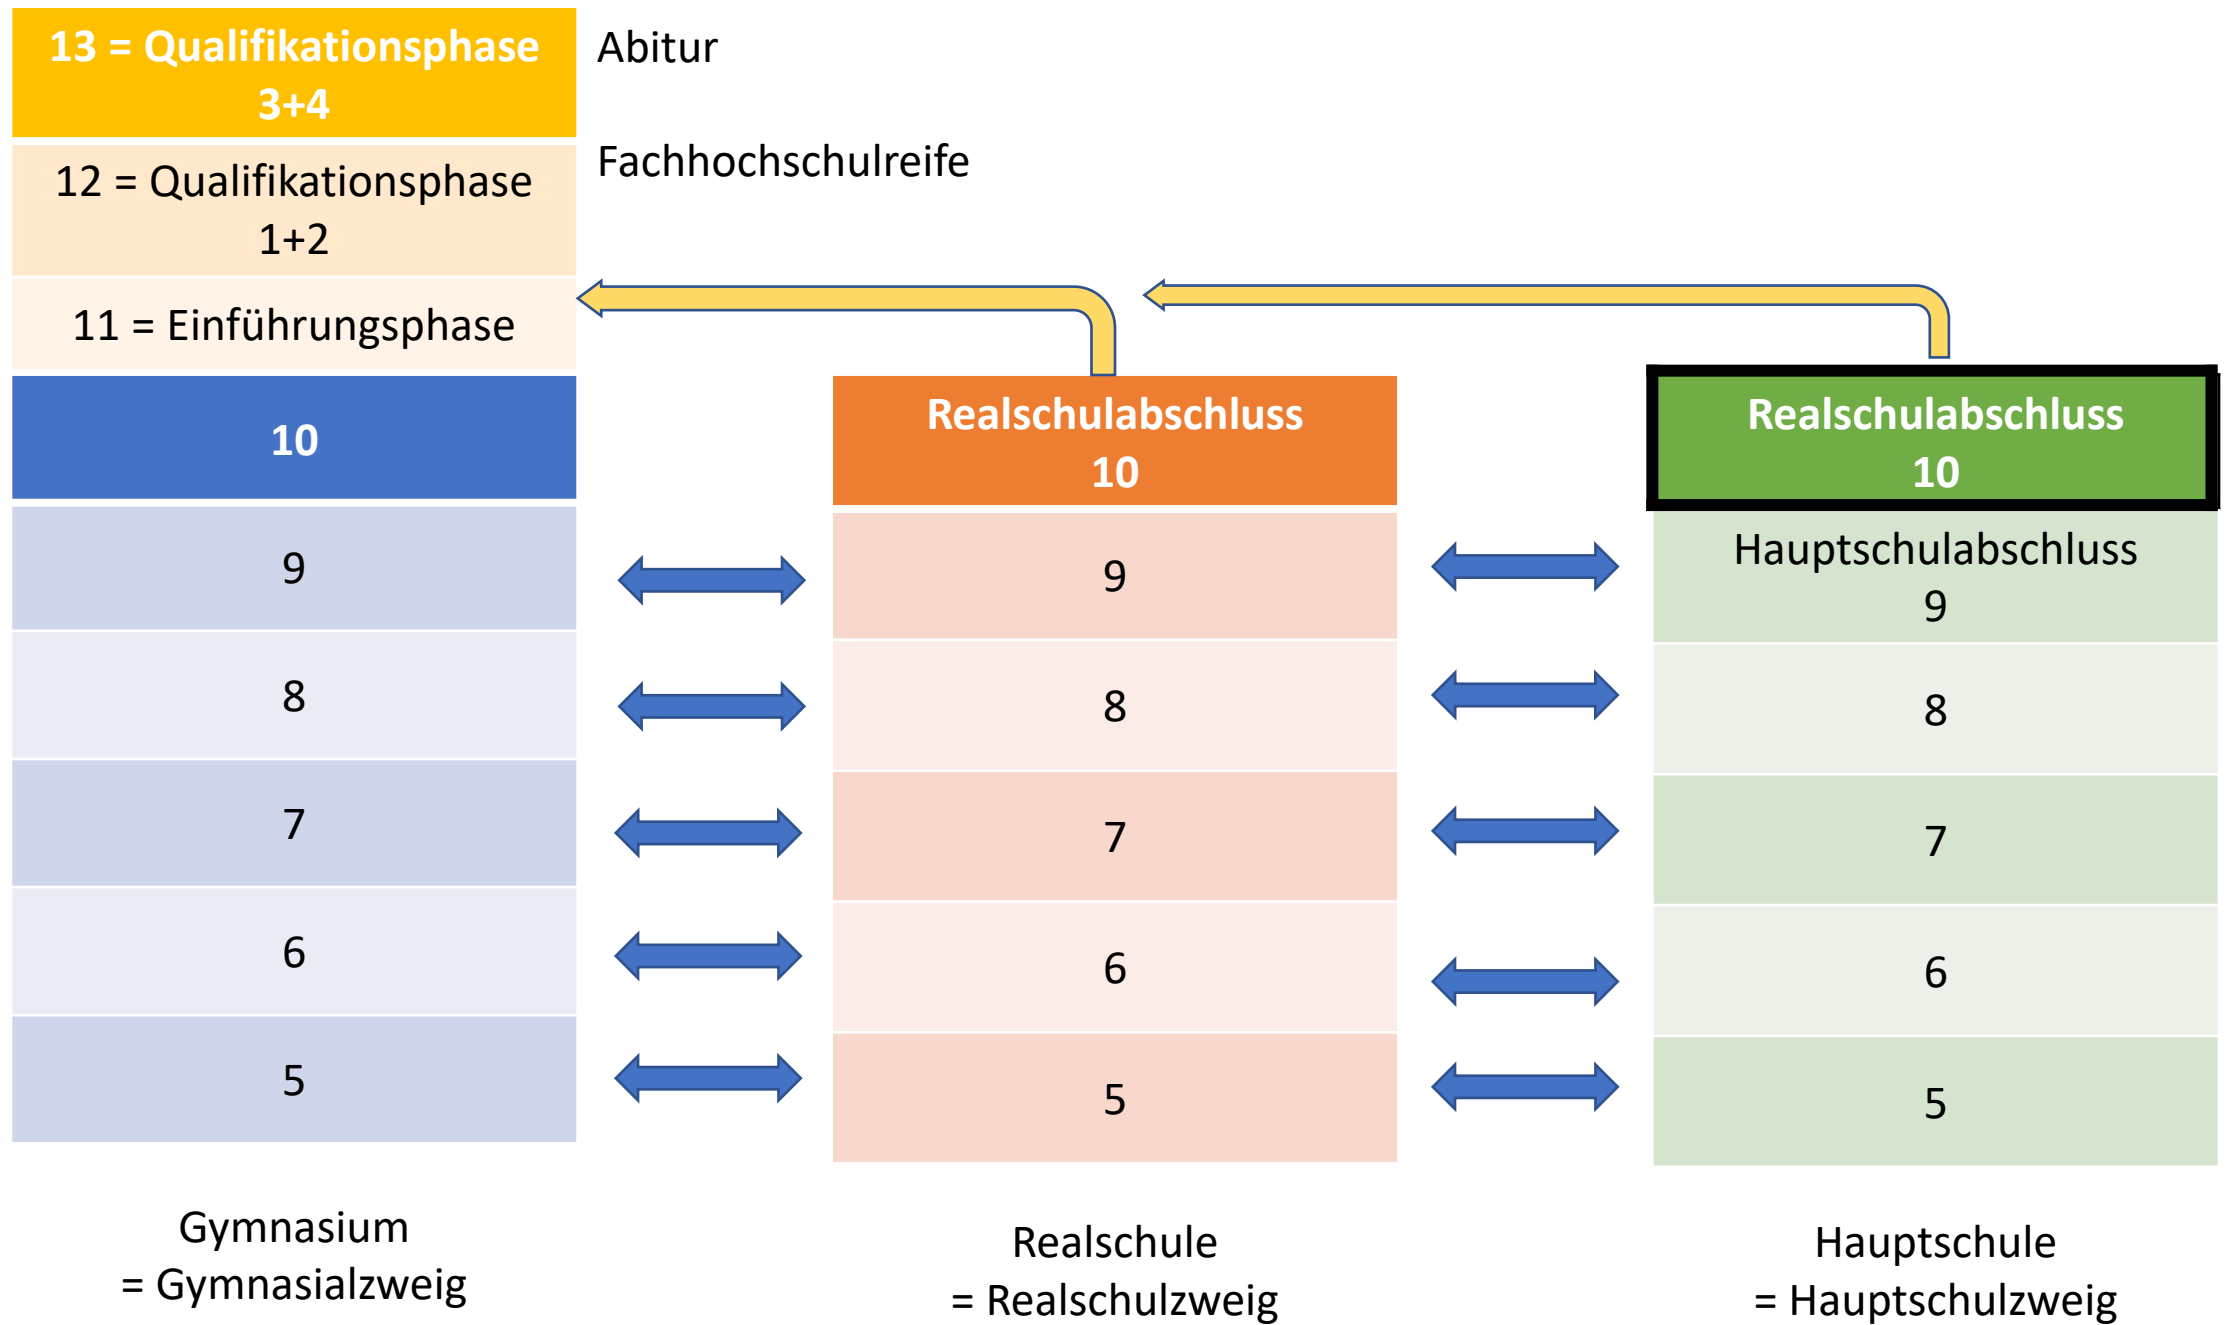

Fürst-Johann-Ludwig-Schule

Die Fürst-Johann-Ludwig-Schule – eine kooperative Gesamtschule

Was ist das?

Gymnasiale Oberstufe (GOS)

Gymnasium
= Gymnasialzweig

Realschule
= Realschulzweig

Hauptschule
= Hauptschulzweig

Ein Schulzentrum

- aus den drei Schulformen:
Gymnasium – Hauptschule – Realschule
- mit Gymnasialer Oberstufe (GOS)
- unter einem Dach
- mit einer gemeinsamen Schulleitung
- mit gemeinsamen Konferenzen
- → hohe Durchlässigkeit ohne Schulwechsel
- → Übergänge in die Gymnasiale Oberstufe aus R10 und H10