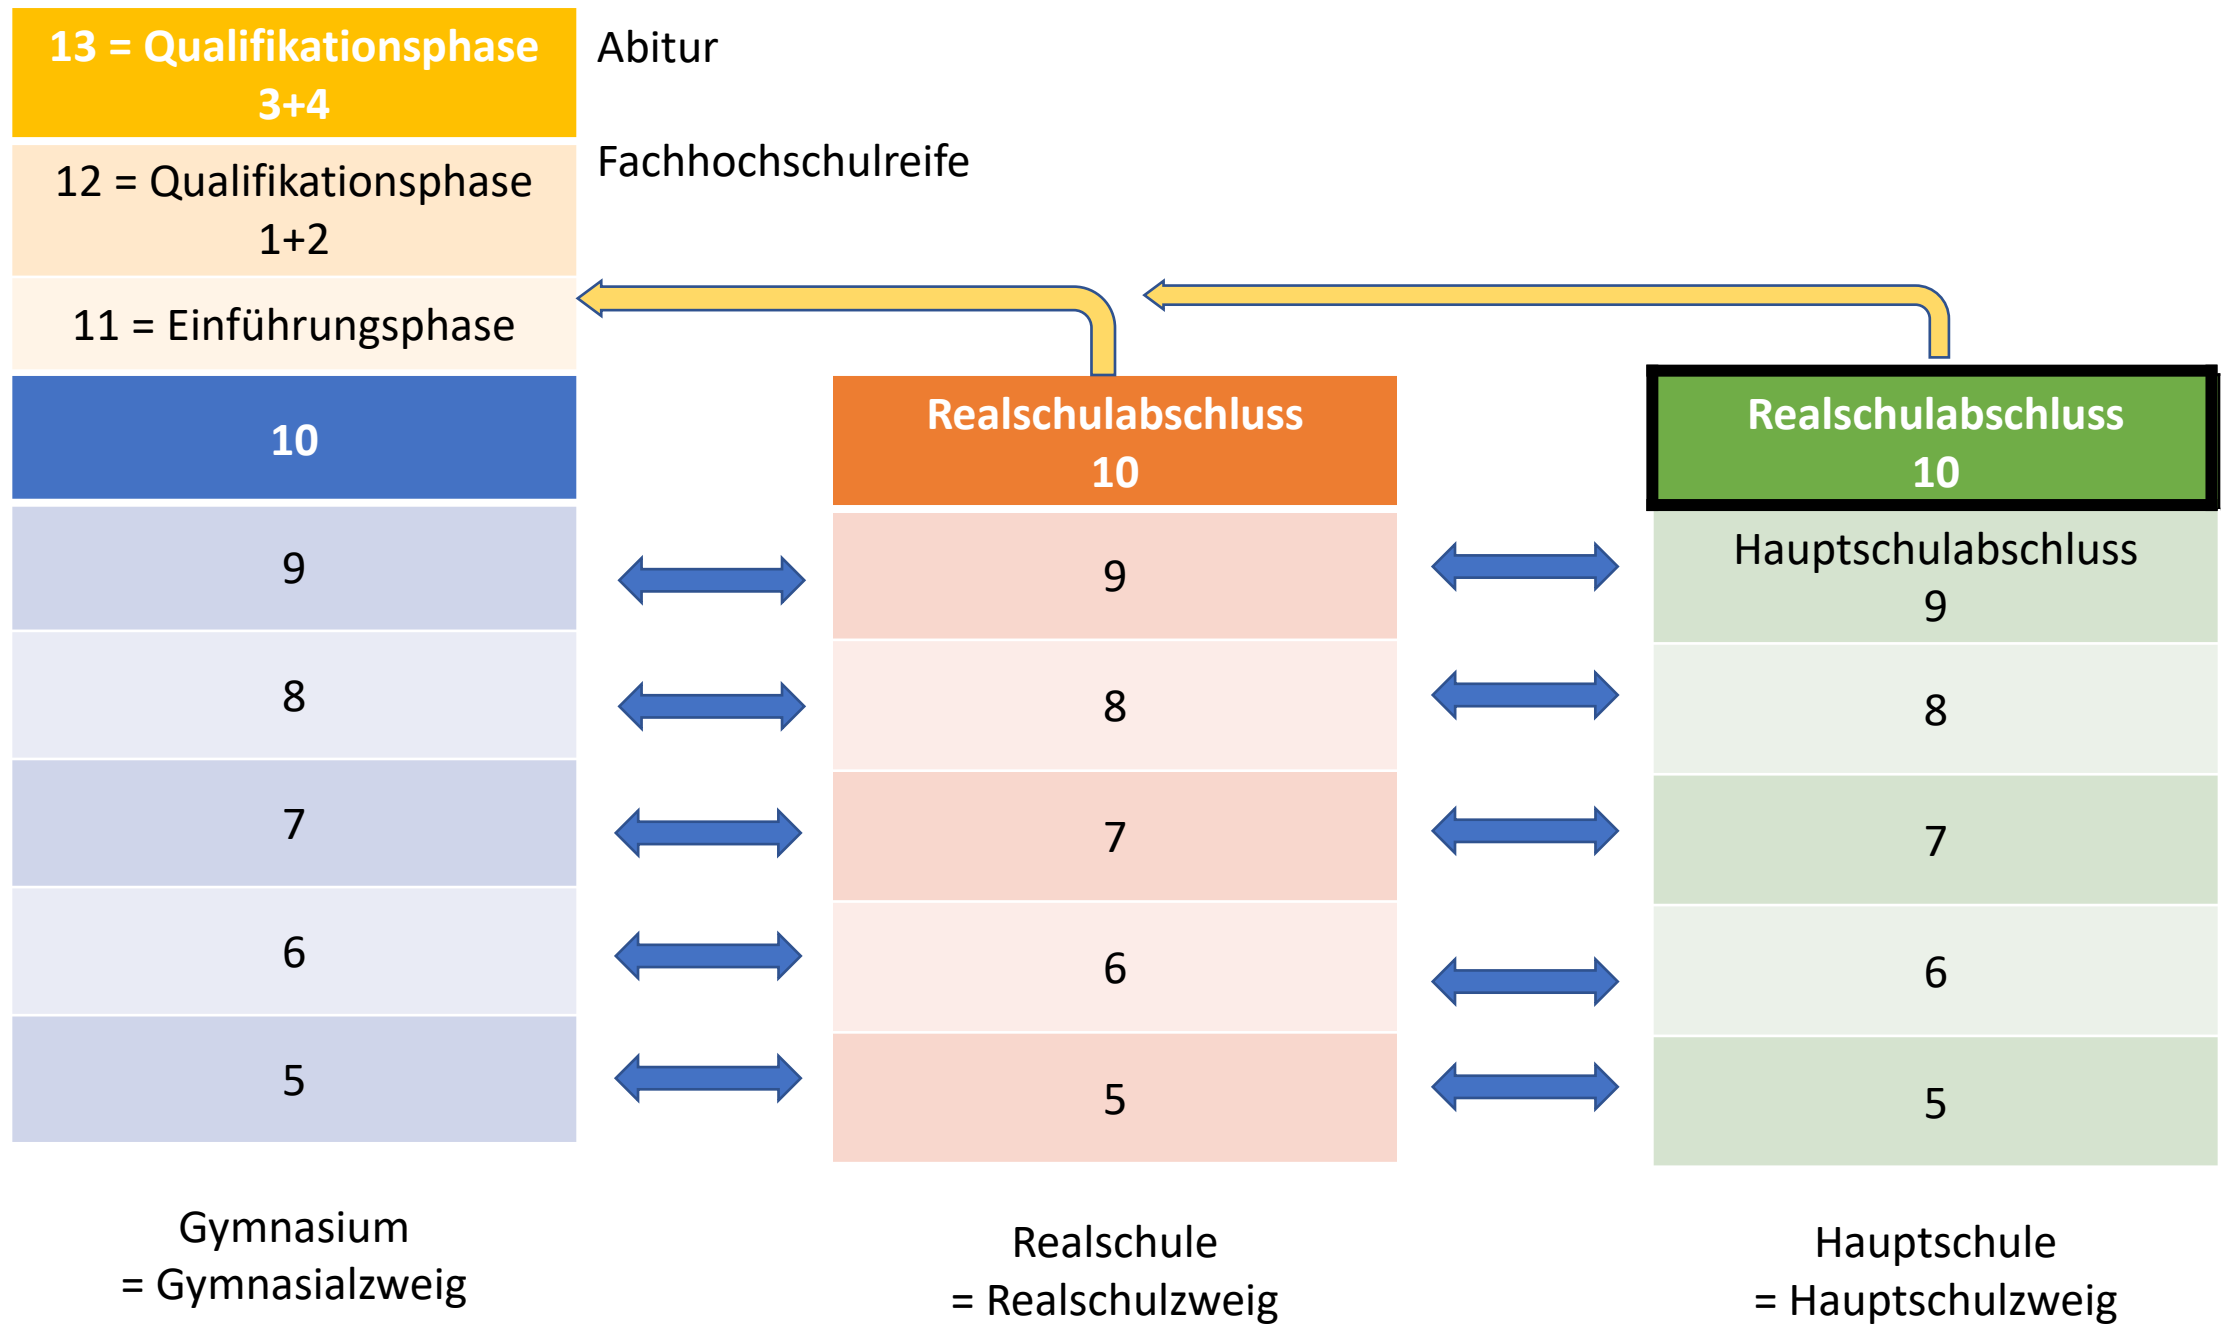

Fürst-Johann-Ludwig-Schule

Die Fürst-Johann-Ludwig-Schule – eine kooperative Gesamtschule

Was ist das?

Gymnasiale Oberstufe (GOS)

Gymnasium
= Gymnasialzweig

Realschule
= Realschulzweig

Hauptschule
= Hauptschulzweig

Ein Schulzentrum

- aus den drei Schulformen:
Gymnasium – Hauptschule – Realschule
- mit Gymnasialer Oberstufe (GOS)
- unter einem Dach
- mit einer gemeinsamen Schulleitung
- mit gemeinsamen Konferenzen
- → hohe Durchlässigkeit ohne Schulwechsel